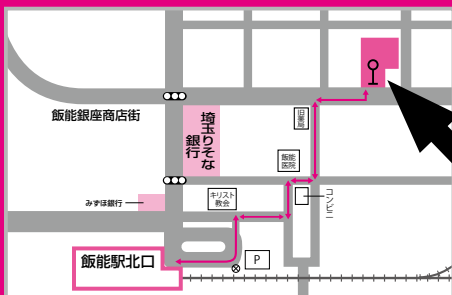

飯能駅北口バス発着所・停留所についてのお知らせ

11月4日(土)・5日(日)は第47回飯能まつりが開催されます。これにともなう交通規制によりバス発着所・停留所を下記のとおり変更いたします。

イーグルバス **高萩駅行**

西武バス 狭山25・26狭山市駅西口行(下川崎経由 笹井経由)、飯51宮沢湖行

バス停留所 11月4日(土) 12:00~最終バス
11月5日(日) 9:00~最終バス

「中央通り」停留所は運休となります。

『八幡町』停留所は右記地図の場所へ移設いたします。

バス発着所 11月5日(日) 15:00~最終バス

飯能駅北口バス発着所

徒歩約5分

国際興業バス柳町車庫(臨時発着所)

ご迷惑をおかけいたしますが皆様のご理解、ご協力をお願い申し上げます。

お問い合わせ先

飯能まつり協賛会 042-974-7701 (本部・当日のみ)