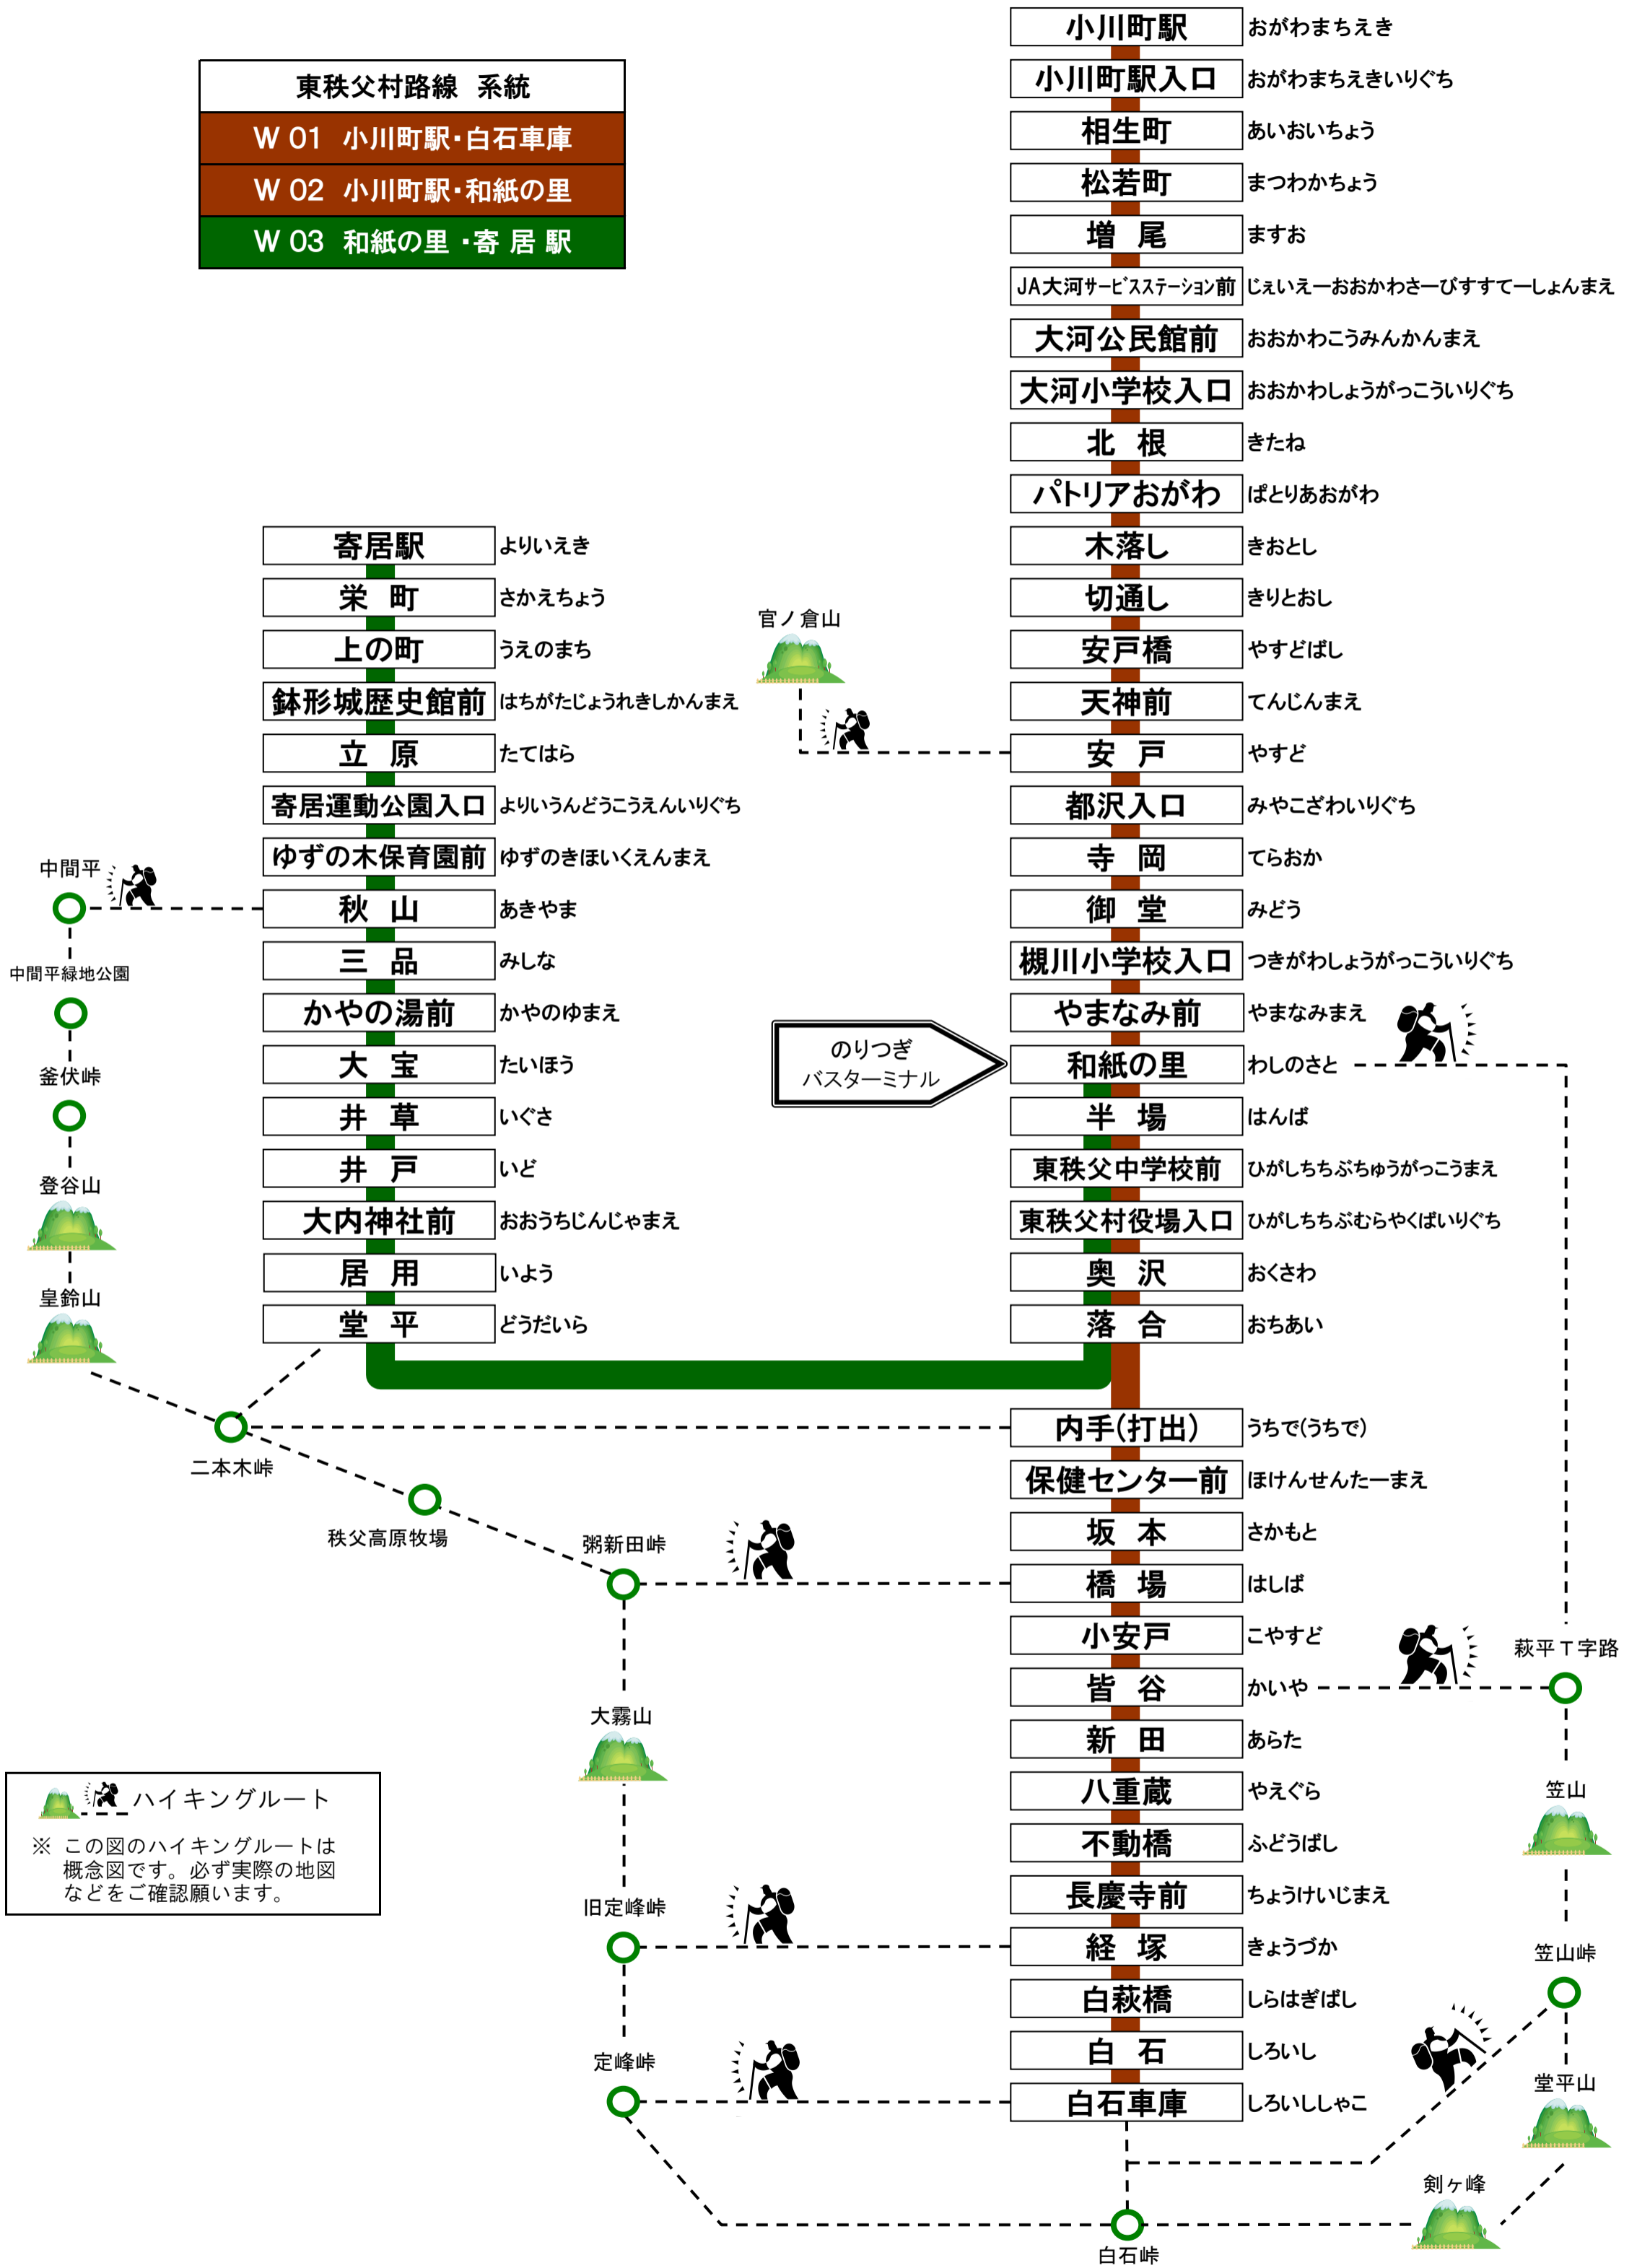

運行系統図

2016年10月1日現在

東秩父村路線 系統	
W 01	小川町駅・白石車庫
W 02	小川町駅・和紙の里
W 03	和紙の里・寄居駅

ハイキングルート
 ※ この図のハイキングルートは概念図です。必ず実際の地図などをご確認願います。