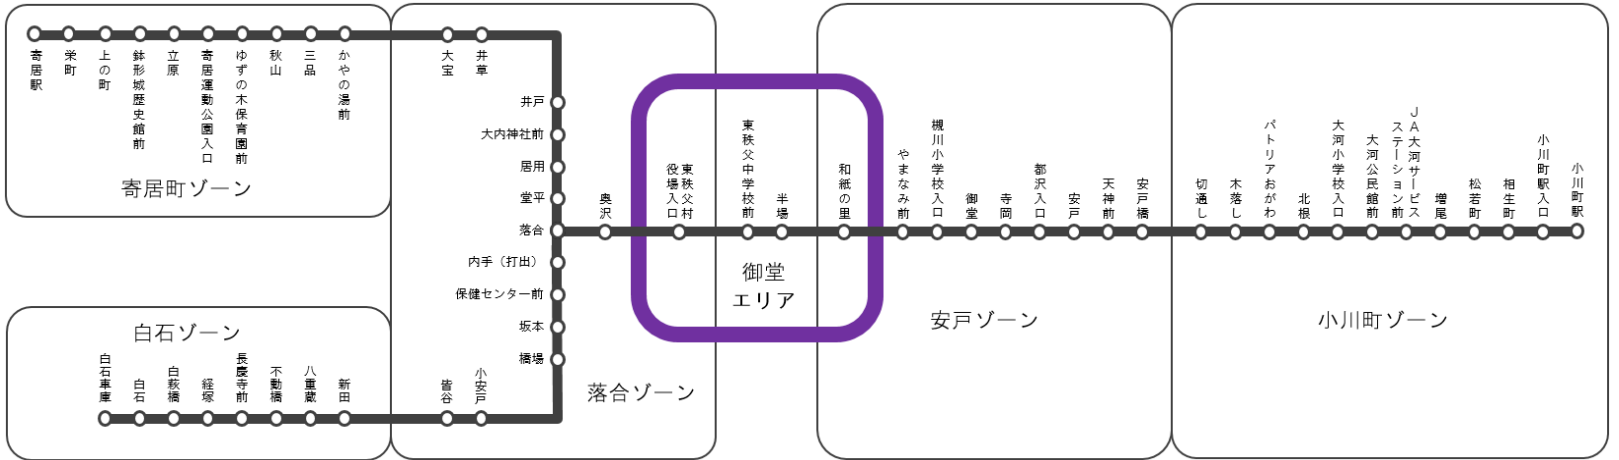

運賃・定期券・回数券のご案内

■東秩父村路線運賃ゾーン

■主要停留所間の普通片道運賃と通勤定期運賃

単位(円)

小川町駅から	増尾	バトリア おがわ	都沢入口	やまなみ前	和紙の里	半場	落合	橋場	皆谷	八重蔵	長慶寺前	白石車庫
小川町ゾーン			安戸ゾーン			御堂エリア		落合ゾーン			白石ゾーン	
普通片道運賃	220	220	360	360	360	360	500	500	500	640	640	640
通勤定期 1ヶ月	8,250		13,500			18,750			24,000			
通勤定期 3ヶ月	23,100		37,800			52,500			67,200			

寄居駅から	かやの湯前	大宝	落合	半場	和紙の里
寄居町ゾーン		落合ゾーン		御堂エリア	
普通片道運賃	220	360	360	360	360
通勤定期 1ヶ月	8,250	13,500		13,500	
通勤定期 3ヶ月	23,100	37,800		37,800	

※小人・身障は半額となります。

■通学 定期券運賃

単位(円)

東秩父村路線内のみ全区間共通		1学期券	2学期券	3学期券	1ヶ月券
適用期間		4月1日～8月31日	9月1日～12月31日	1月1日～3月31日	通用開始日より1ヵ月
運賃	中学生・高校生・ 大学生・専門学校生	16,000	15,000	11,000	3,900
	小学生	8,000	7,500	5,500	1,950

■回数券 東秩父村路線内のみ全区間共通

220円区間券 (1ゾーン分)	11枚綴り 2,200円	17枚綴り 3,000円	29枚綴り 5,000円
360円区間券 (2ゾーン分)	11枚綴り 3,600円	18枚綴り 5,000円	29枚綴り 8,000円
500円区間券 (3ゾーン分)	11枚綴り 5,000円	25枚綴り 10,000円	/
640円区間券 (4ゾーン分)	11枚綴り 6,400円	20枚綴り 10,000円	

定期券・回数券 取り扱い場所のご案内

- ローソン小川町駅前店
- イーグルバス(株)都幾川営業所
- 東秩父村役場
- バス車内 (回数券のみ取扱)

お問合せは イーグルバス(株)都幾川営業所 電話 0493-65-3900

<http://new-wing.co.jp/rosen/higashichichibu/index.html>