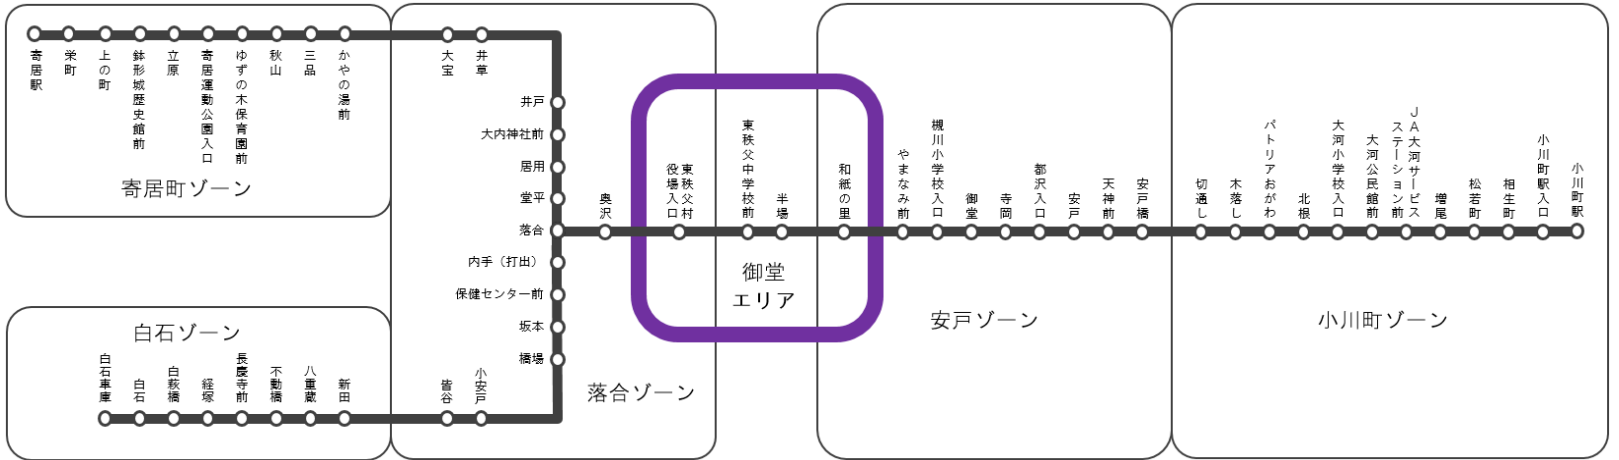

運賃・定期券・回数券のご案内

■東秩父村路線運賃ゾーン

■主要停留所間の普通片道運賃と通勤定期運賃

単位(円)

小川町駅から	増尾	バトリア おがわ	都沢入口	やまなみ前	和紙の里	半場	落合	橋場	皆谷	八重蔵	長慶寺前	白石車庫
小川町ゾーン			安戸ゾーン		御堂エリア		落合ゾーン			白石ゾーン		
普通片道運賃	220	220	360	360	360	360	500	500	500	640	640	640
通勤定期 1ヶ月	8,250		13,500			18,750			24,000			
通勤定期 3ヶ月	23,100		37,800			52,500			67,200			

寄居駅から	かやの湯前	大宝	落合	半場	和紙の里
寄居町ゾーン		落合ゾーン		御堂エリア	
普通片道運賃	220	360	360	360	360
通勤定期 1ヶ月	8,250	13,500		13,500	
通勤定期 3ヶ月	23,100	37,800		37,800	

※小人・身障は半額となります。

■通学 定期券運賃

単位(円)

東秩父村路線内のみ全区間共通		1学期券	2学期券	3学期券	1ヶ月券
適用期間		4月1日～8月31日	9月1日～12月31日	1月1日～3月31日	通用開始日より1ヵ月
運賃	中学生・高校生・ 大学生・専門学校生	16,000	15,000	11,000	3,900
	小学生	8,000	7,500	5,500	1,950

■回数券 東秩父村路線内のみ全区間共通

220円区間券 (1ゾーン分)	11枚綴り 2,200円	17枚綴り 3,000円	29枚綴り 5,000円
360円区間券 (2ゾーン分)	11枚綴り 3,600円	18枚綴り 5,000円	29枚綴り 8,000円
500円区間券 (3ゾーン分)	11枚綴り 5,000円	25枚綴り 10,000円	/
640円区間券 (4ゾーン分)	11枚綴り 6,400円	20枚綴り 10,000円	

定期券・回数券 取り扱い場所のご案内

- ローソン小川町駅前店
- 東秩父村役場
- イーグルバス(株)都幾川営業所
- バス車内 (回数券のみ取扱)

お問合せは イーグルバス(株)都幾川営業所 電話 0493-65-3900

<http://new-wing.co.jp/rosen/higashichichibu/index.html>