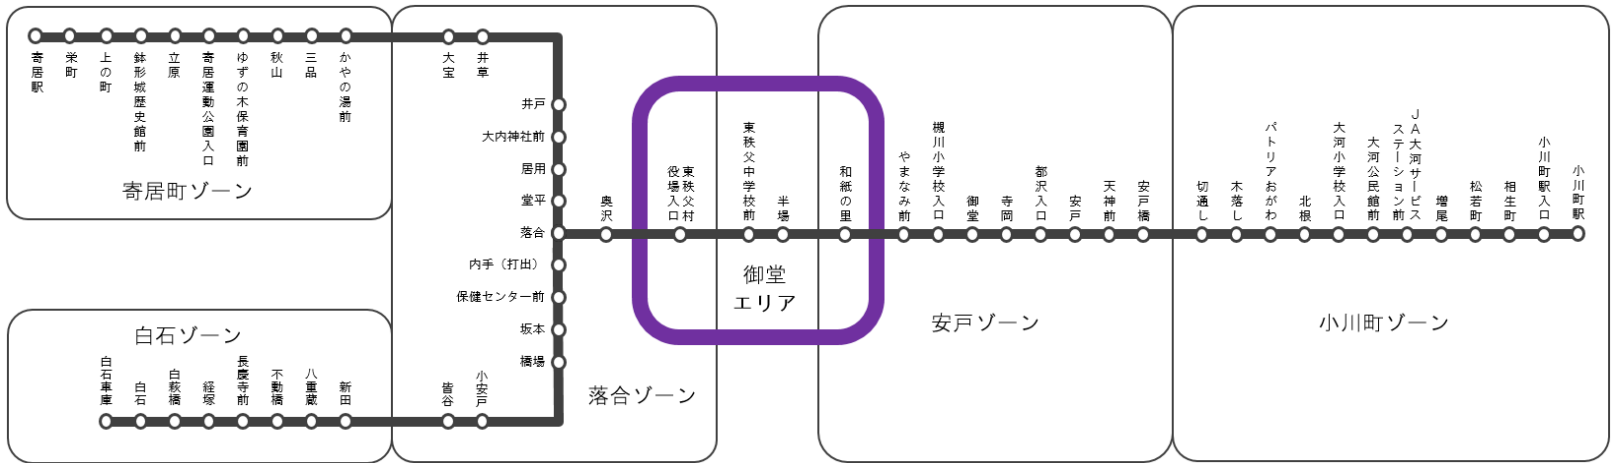

運賃・定期券・回数券のご案内

■東秩父村路線運賃ゾーン

■主要停留所間の普通片道運賃と通勤定期運賃

単位(円)

小川町駅から	増尾	バトリア おがわ	都沢入口	やまなみ前	和紙の里	半場	落合	橋場	皆谷	八重蔵	長慶寺前	白石車庫
小川町ゾーン			安戸ゾーン			御堂エリア		落合ゾーン			白石ゾーン	
普通片道運賃	220	220	360	360	360	360	500	500	500	640	640	640
通勤定期 1ヶ月	8,250		13,500				18,750			24,000		
通勤定期 3ヶ月	23,100		37,800				52,500			67,200		

寄居駅から	かやの湯前	大宝	落合	半場	和紙の里
寄居町ゾーン		落合ゾーン		御堂エリア	
普通片道運賃	220	360	360	360	360
通勤定期 1ヶ月	8,250	13,500		13,500	
通勤定期 3ヶ月	23,100	37,800		37,800	

※小児、身体障がい者、知的障がい者、精神障がい者、児童福祉法の適用を受ける者は半額となります。

■通学 定期券運賃

単位(円)

東秩父村路線内のみ全区間共通		1学期券	2学期券	3学期券	1ヶ月券
適用期間		4月1日～8月31日	9月1日～12月31日	1月1日～3月31日	通用開始日より1ヵ月
運賃	中学生・高校生・ 大学生・専門学校生	16,000	15,000	11,000	3,900
	小学生	8,000	7,500	5,500	1,950

■回数券 東秩父村路線内のみ全区間共通

220円区間券 (1ゾーン分)	11枚綴り 2,200円	17枚綴り 3,000円	29枚綴り 5,000円
360円区間券 (2ゾーン分)	11枚綴り 3,600円	18枚綴り 5,000円	29枚綴り 8,000円
500円区間券 (3ゾーン分)	11枚綴り 5,000円	25枚綴り 10,000円	/
640円区間券 (4ゾーン分)	11枚綴り 6,400円	20枚綴り 10,000円	

定期券・回数券 取り扱い場所のご案内

- ローソン小川町駅前店
- 東秩父村役場
- イーグルバス(株)都幾川営業所
- バス車内 (回数券のみ取扱)

お問合せは イーグルバス(株)都幾川営業所 電話 0493-65-3900

<http://new-wing.co.jp/rosen/higashichichibu/index.html>