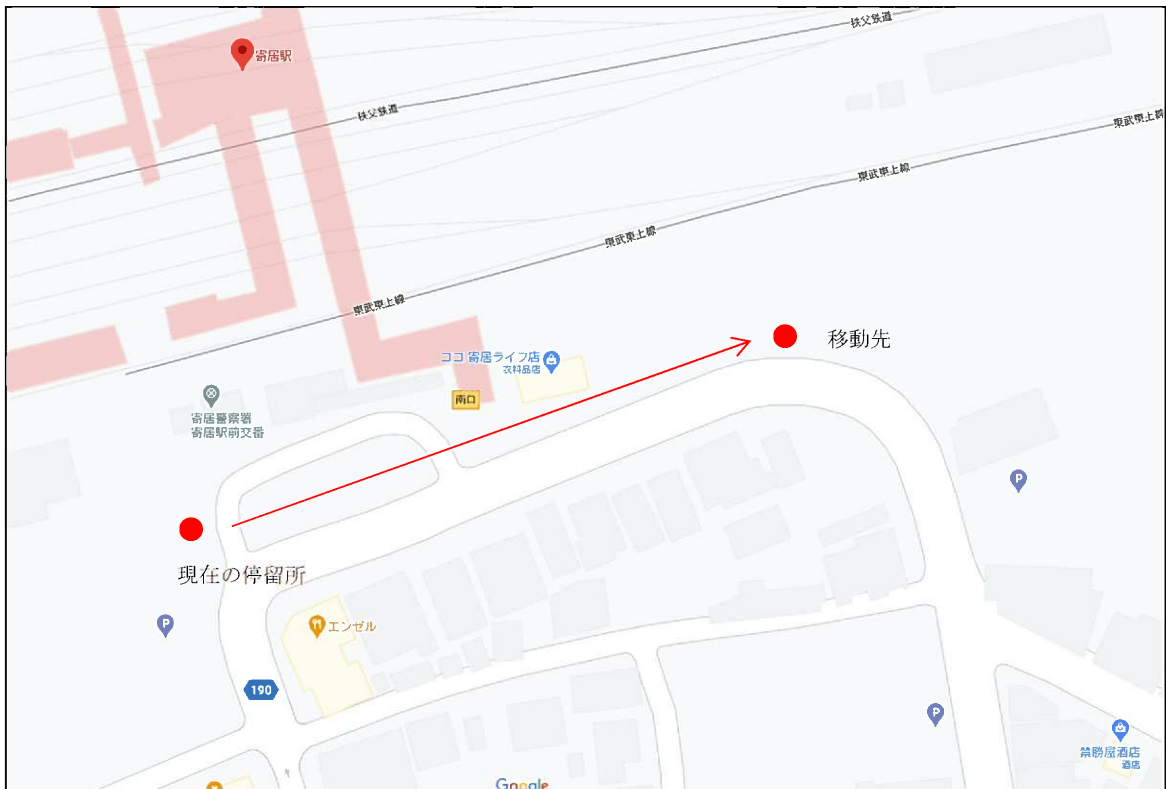

令和3年3月15日

お客様各位

寄居駅南口 路線バスのりば 移動について (期間再延長のお知らせ)

いつもイーグルバスをご利用頂きまして誠に有難うございます。

さて、東秩父村路線バス W03 系統 和紙の里・寄居駅線の寄居駅(南口)バスのりばは、駅前広場整備工事に伴い、以下のとおりバス停留所の移動を行います。

ご利用の際はお気をつけくださいますようお願い申し上げます。

移動する期間：令和2年10月27日(火)始発～令和3年6月30日(水)まで

※再度、期間が延長されています。

工事の進捗により期間変更となる
場合がありますのでご注意下さい

移 動 先 ：現在の停留所より80メートル東側(駐輪場付近)

駅通路の階段を下りて左手(エレベータをご利用の場合は1階で降りて
そのまま正面方向)にお進み下さい。

お問合せ イーグルバス都幾川営業所

電話 0493-65-3900