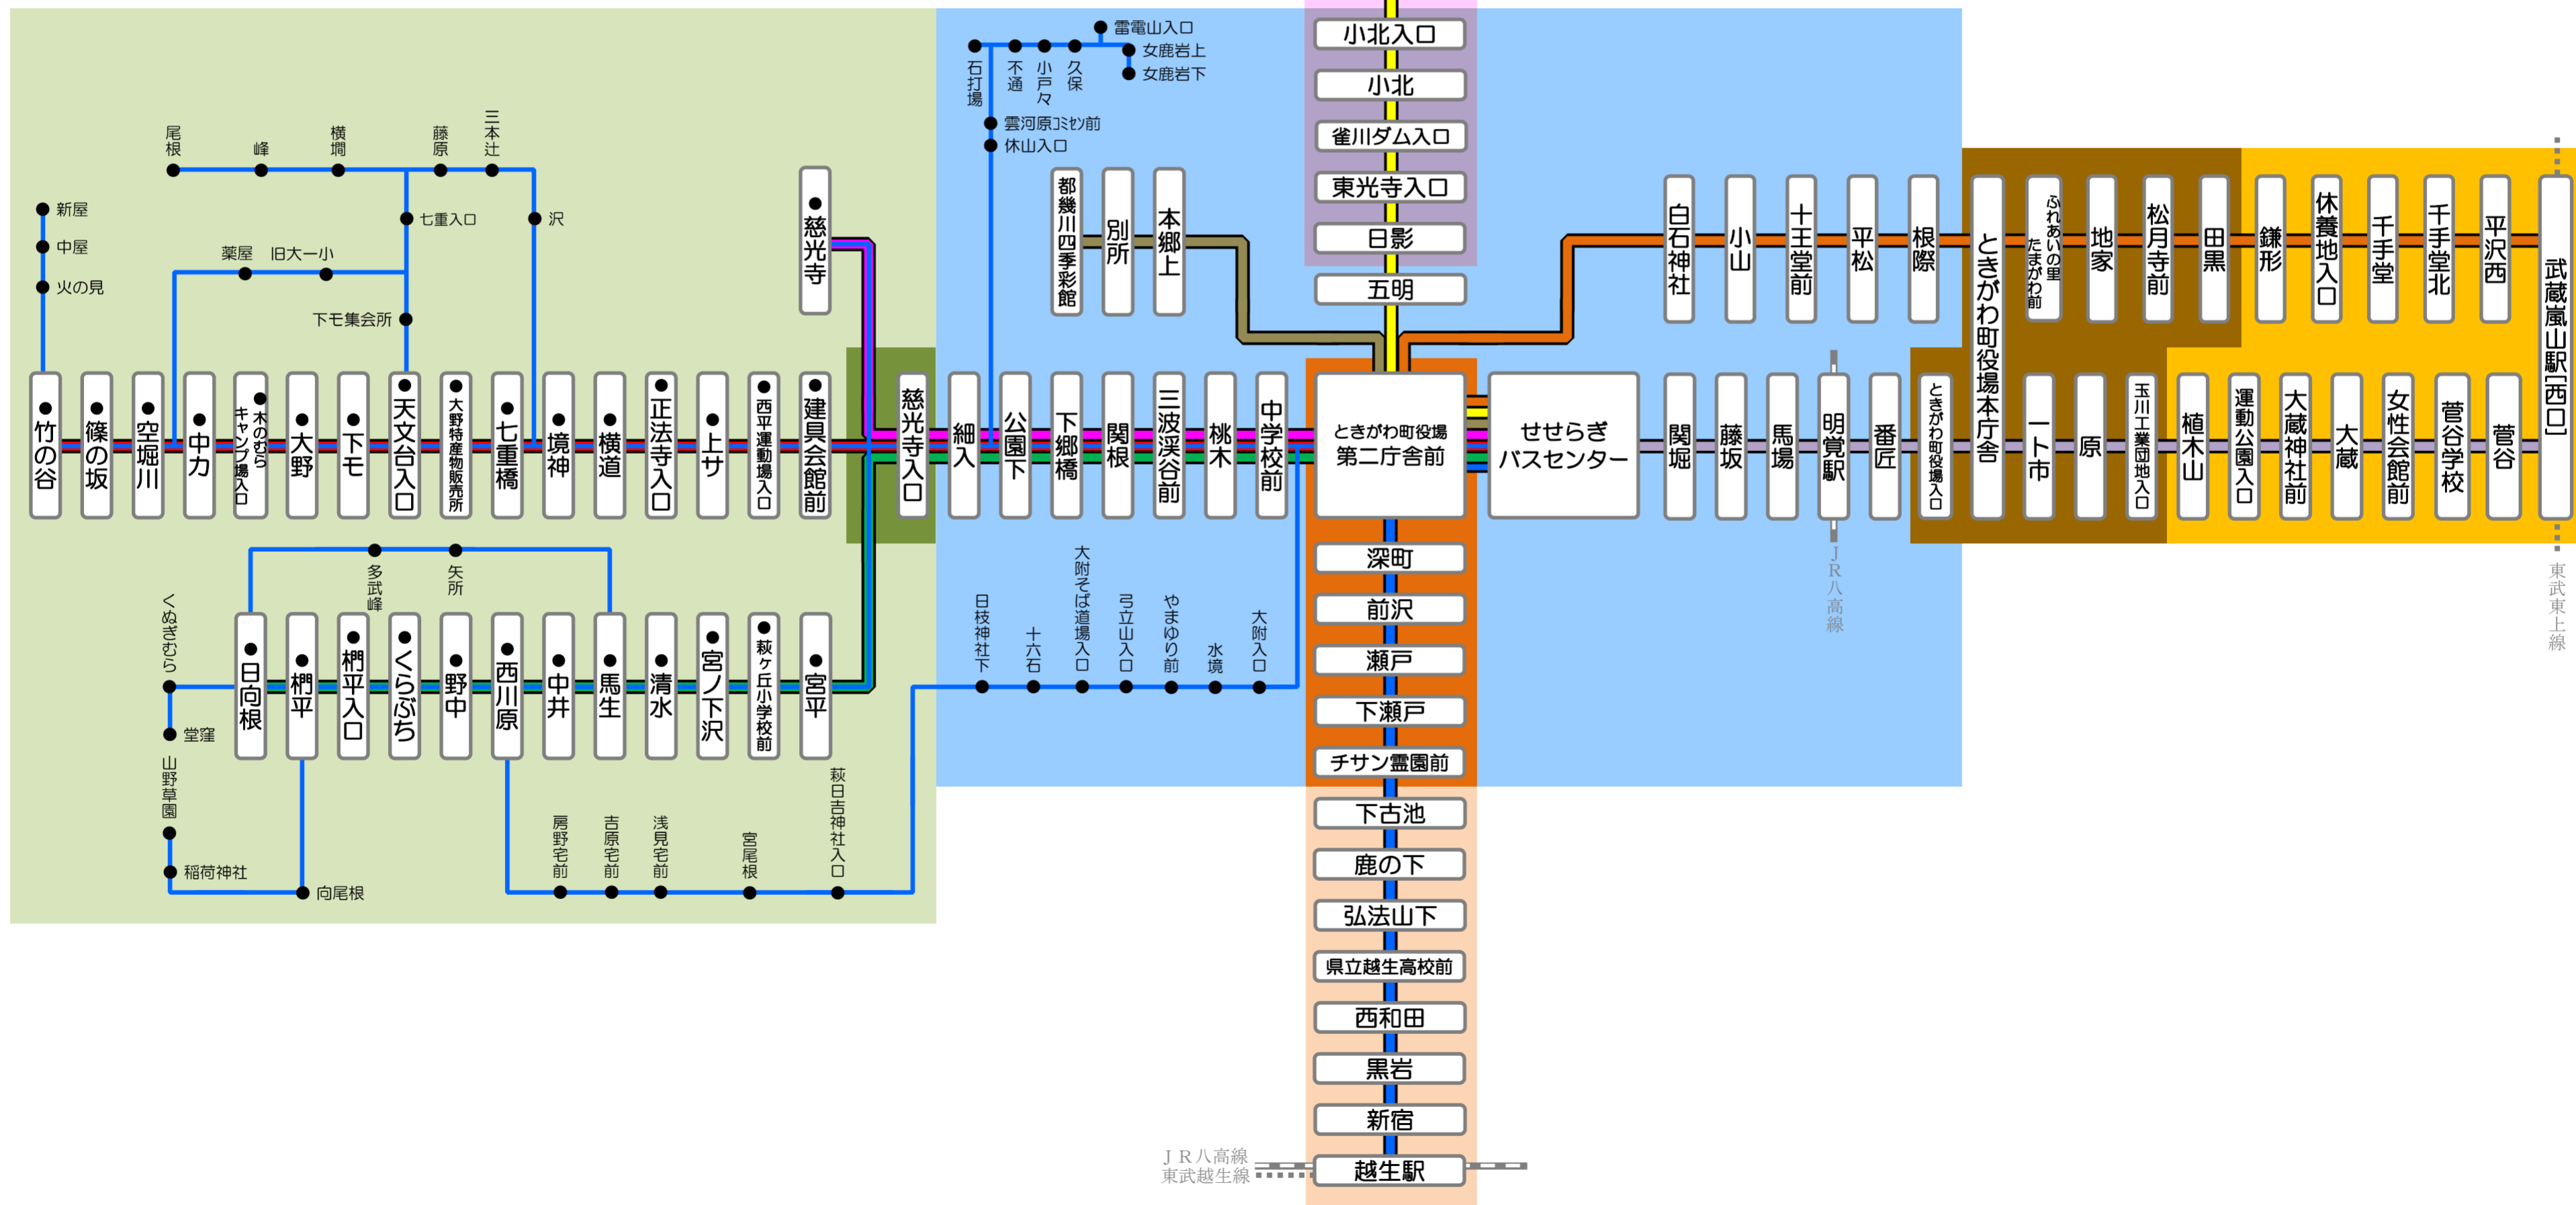

ときがわ町路線バス系統図

2017年3月25現在

	と01 せせらぎバスセンター ~ 明覚駅 ~ 武蔵嵐山駅[西口]
	と02 せせらぎバスセンター ~ 十王堂前 ~ 武蔵嵐山駅[西口]
	と03 せせらぎバスセンター ~ 竹の谷
	と04 せせらぎバスセンター ~ 日向根
	と05-1せせらぎバスセンター ~ 都幾川四季彩館
	と05-2せせらぎバスセンター ~ 越生駅
	と06 せせらぎバスセンター ~ 小川町駅 ~ 日赤病院前
	と07 せせらぎバスセンター ~ 慈光寺
	デマンドバス対応路線
●の付いているバス停は平日にデマンドバスで利用できるバス停です。	