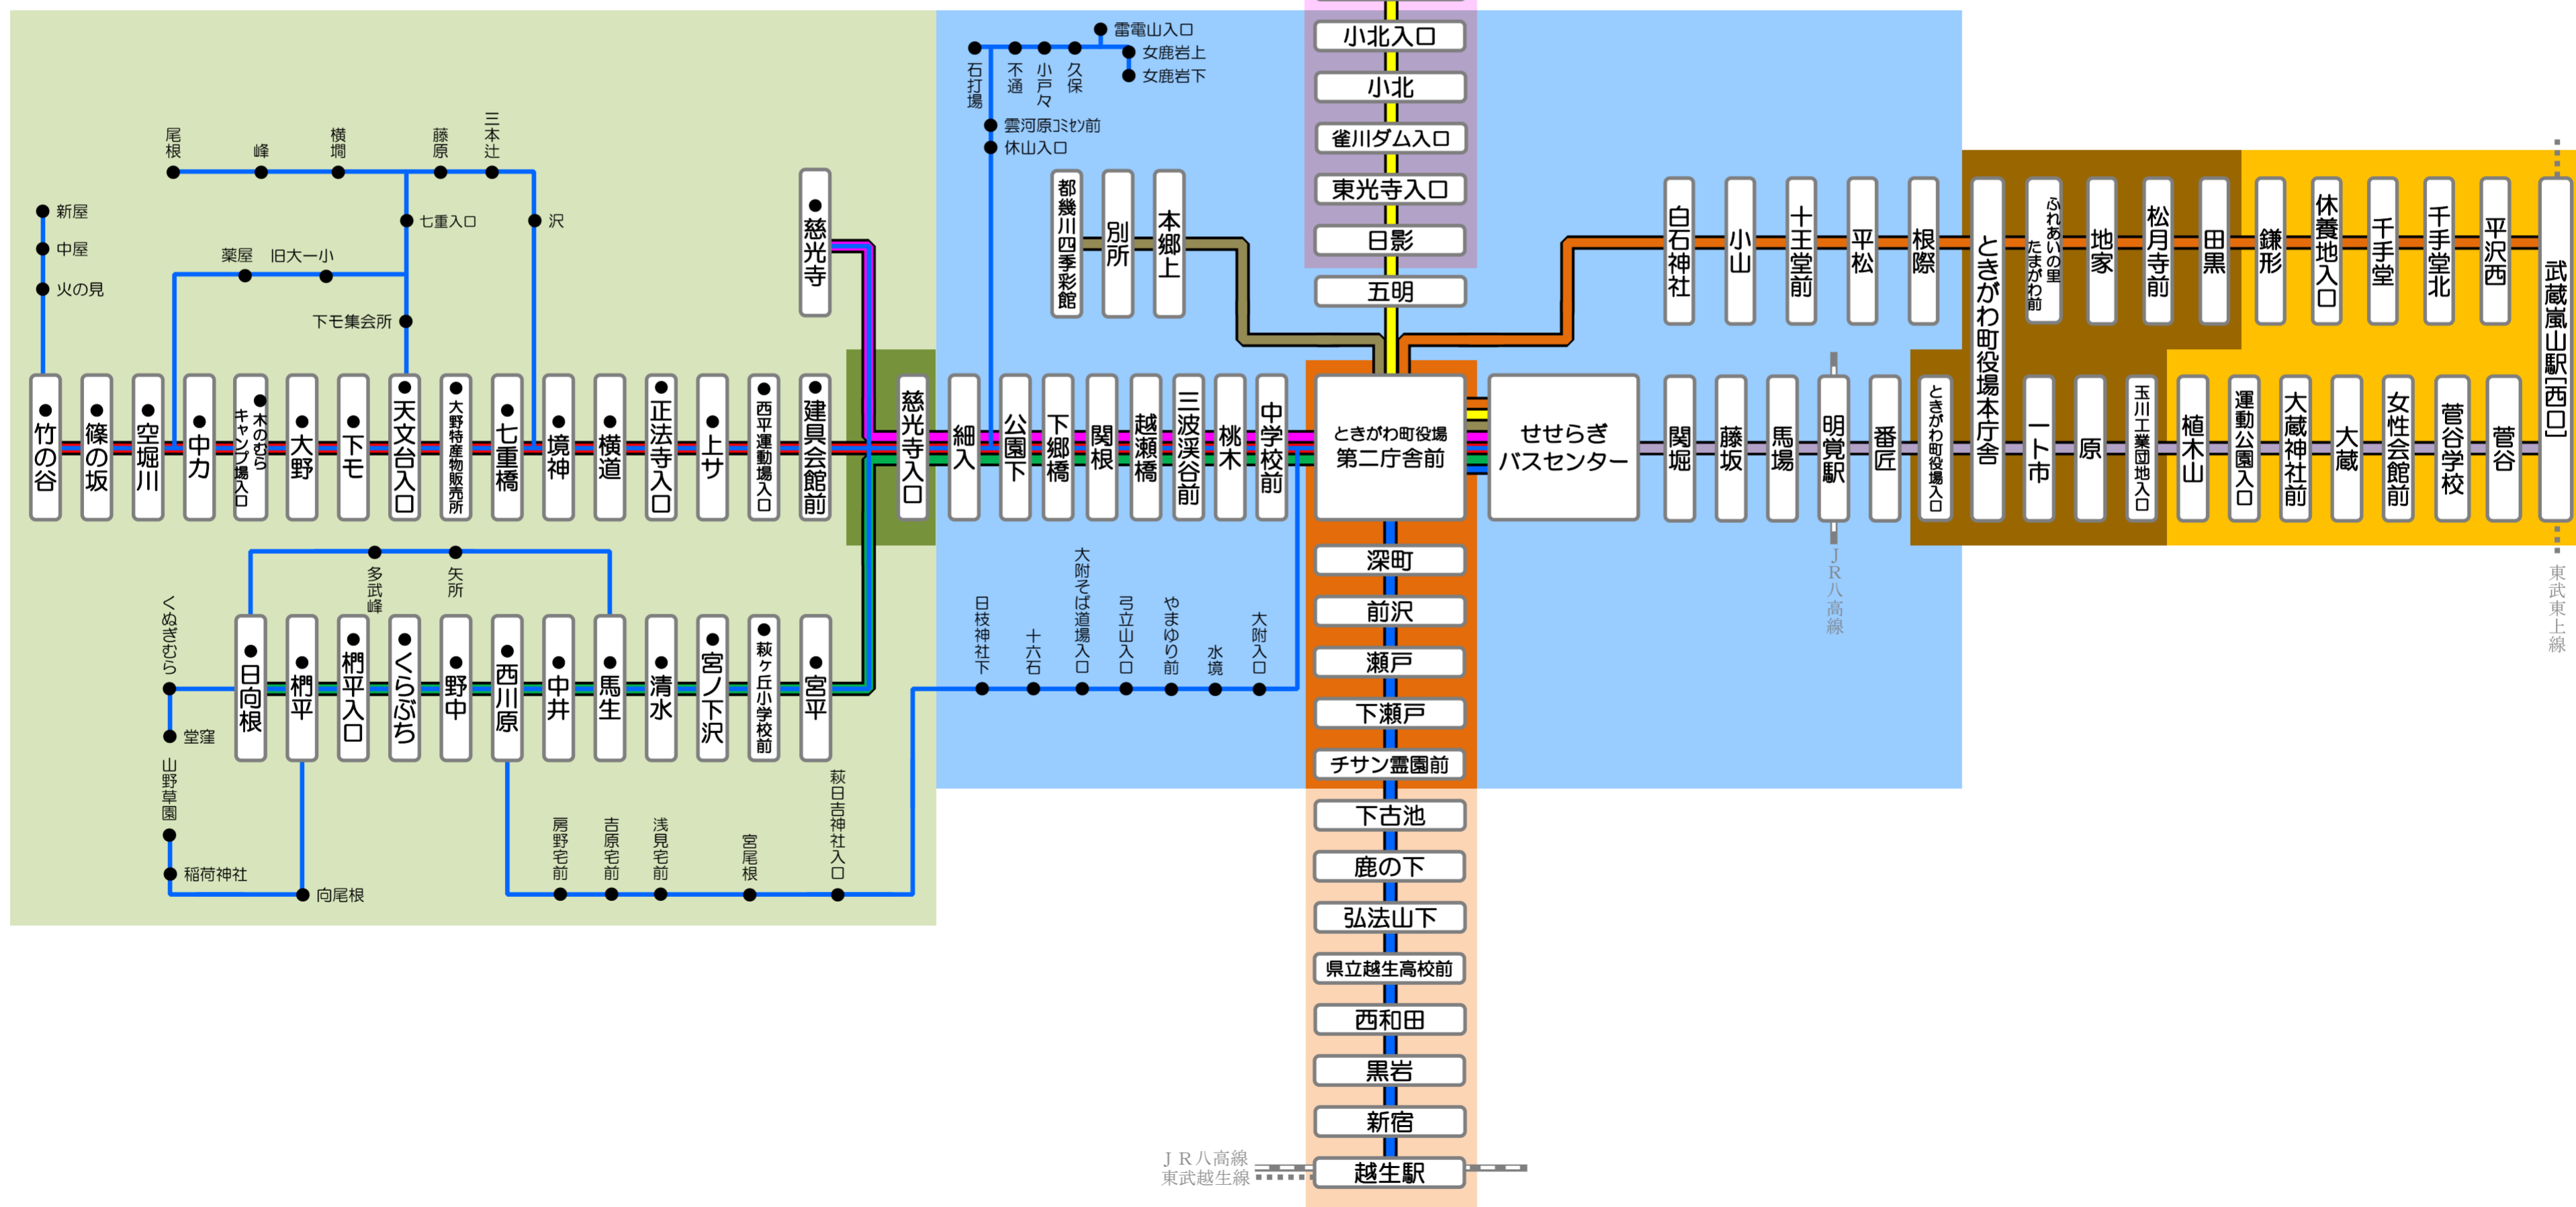

ときがわ町路線バス系統図

2017年3月25現在

と01	せせらぎバスセンター ~ 明覚駅 ~ 武蔵嵐山駅[西口]
と02	せせらぎバスセンター ~ 十王堂前 ~ 武蔵嵐山駅[西口]
と03	せせらぎバスセンター ~ 竹の谷
と04	せせらぎバスセンター ~ 日向根
と05-1	せせらぎバスセンター ~ 都幾川四季彩館
と05-2	せせらぎバスセンター ~ 越生駅
と06	せせらぎバスセンター ~ 小川町駅 ~ 日赤病院前
と07	せせらぎバスセンター ~ 慈光寺
— デマンドバス対応路線	
● の付いているバス停は平日にデマンドバスで利用できるバス停です。	