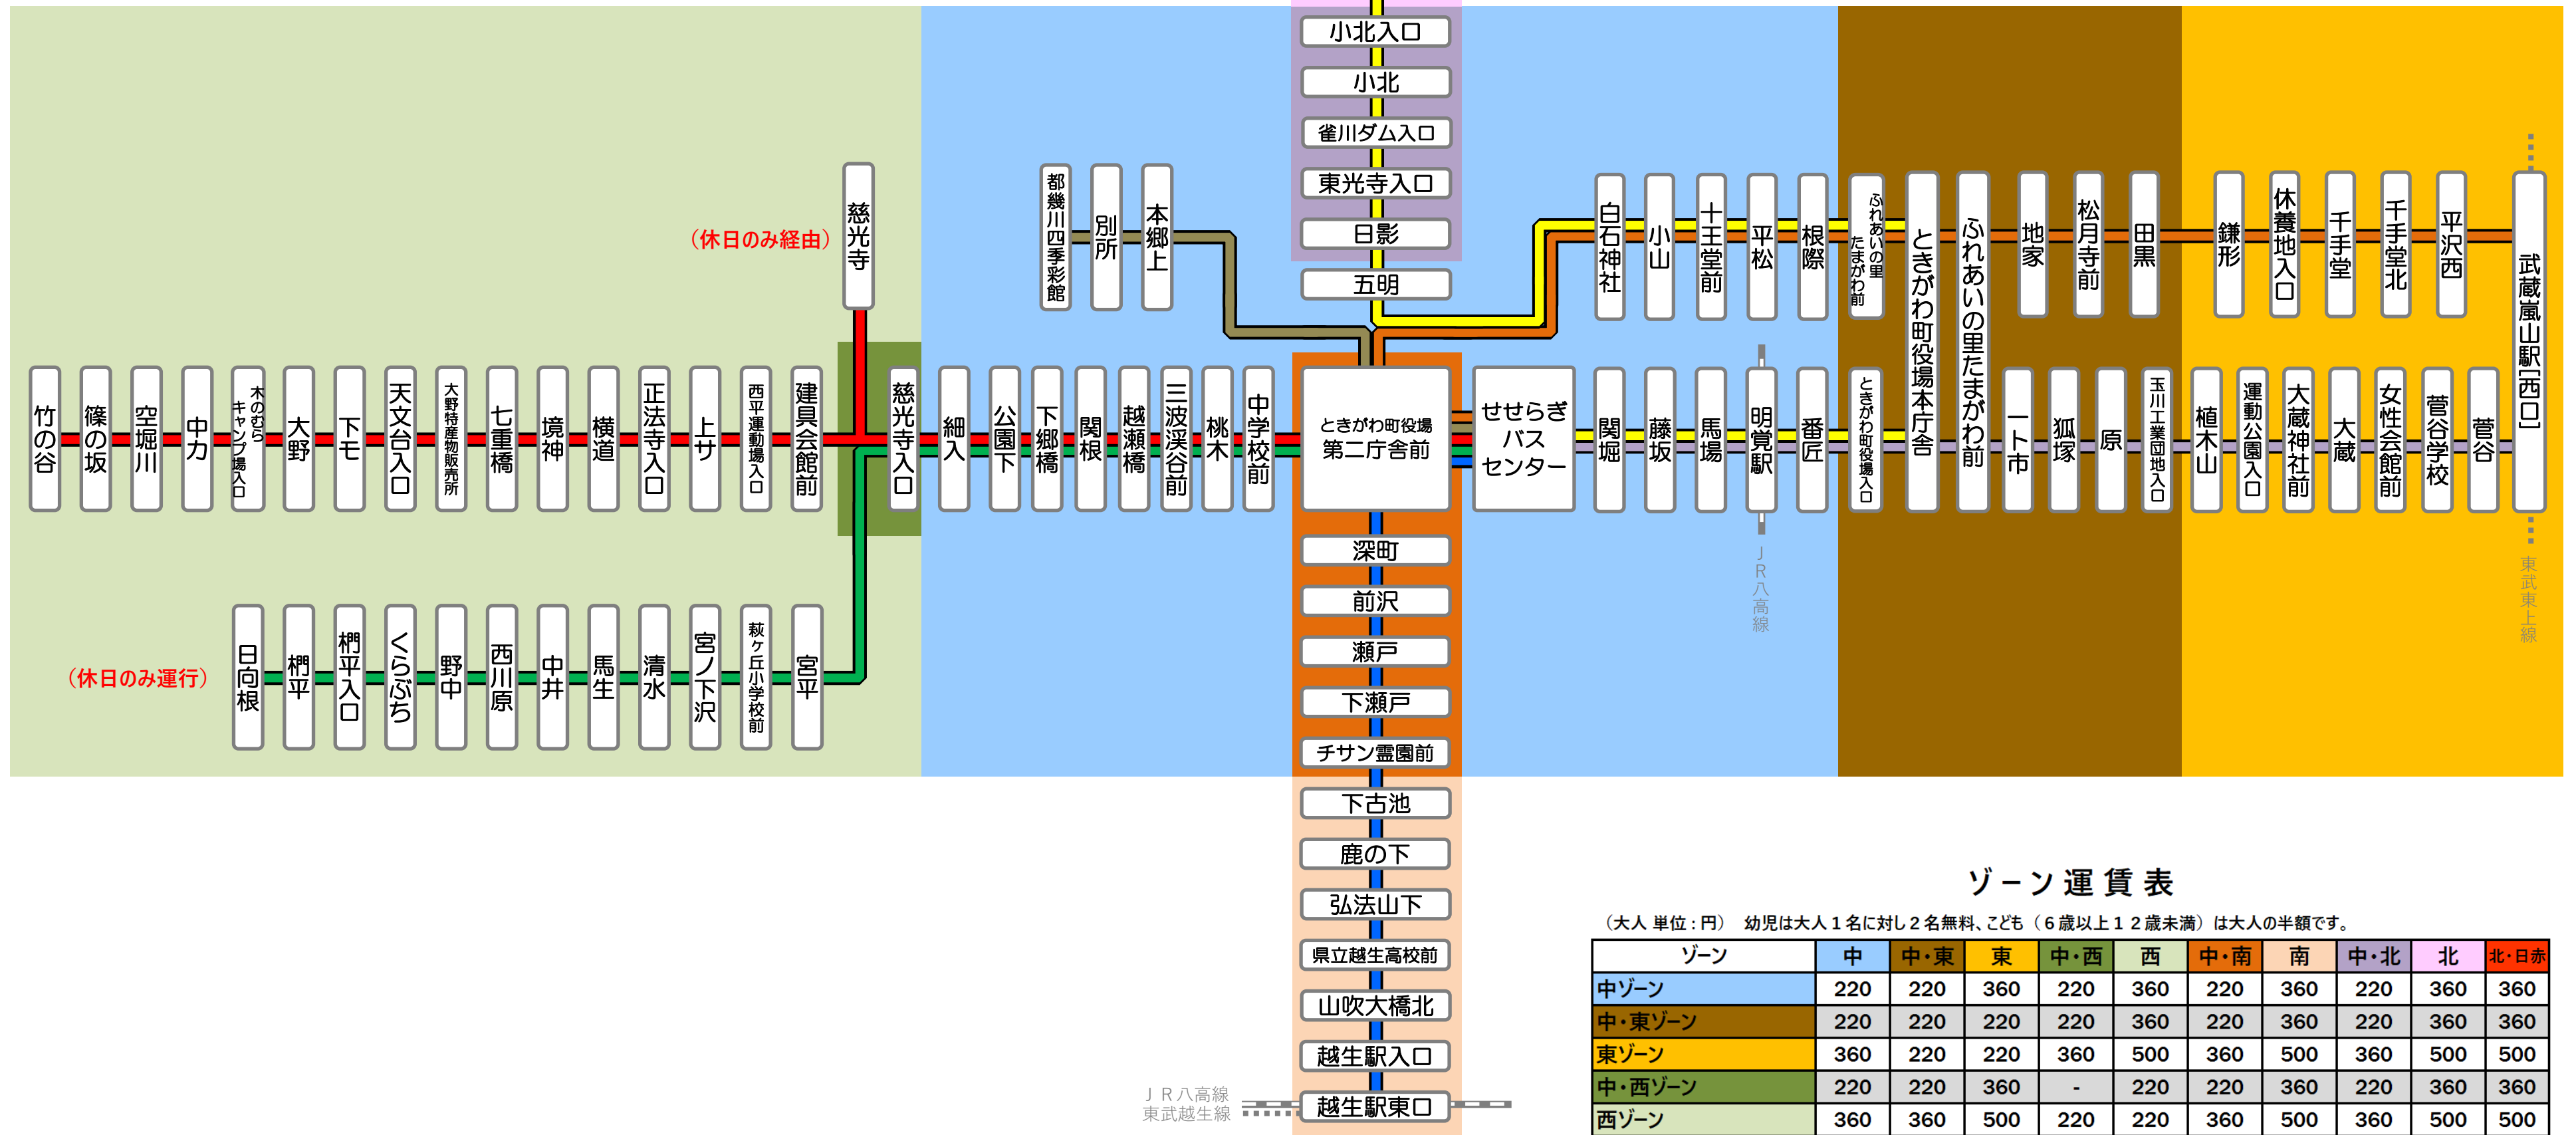

# ときがわ町路線バス系統図

2020年3月14現在

と01	せせらぎバスセンター～明覚駅～武蔵嵐山駅[西口]
と02	せせらぎバスセンター～十王堂前～武蔵嵐山駅[西口]
と03	せせらぎバスセンター～竹の谷 (慈光寺経由は休日のみ)
と04	せせらぎバスセンター～日向根 (休日のみ運行)
と05-1	せせらぎバスセンター～都幾川四季彩館
と05-2	せせらぎバスセンター～越生駅東口
と06	せせらぎバスセンター～明覚駅～小川町駅～日赤病院前

## ゾーン運賃表

(大人 単位: 円) 幼児は大人1名に対し2名無料、こども (6歳以上12歳未満) は大人の半額です。

ゾーン	中	中・東	東	中・西	西	中・南	南	中・北	北	北・日赤
中ゾーン	220	220	360	220	360	220	360	220	360	360
中・東ゾーン	220	220	220	220	360	220	360	220	360	360
東ゾーン	360	220	220	360	500	360	500	360	500	500
中・西ゾーン	220	220	360	-	220	220	360	220	360	360
西ゾーン	360	360	500	220	220	360	500	360	500	500
中・南ゾーン	220	220	360	220	360	220	220	220	360	360
南ゾーン	360	360	500	360	500	220	220	360	500	500
中・北ゾーン	220	220	360	220	360	220	360	220	220	220
北ゾーン	360	360	500	360	500	360	500	220	220	220
北・日赤ゾーン	360	360	500	360	500	360	500	220	220	180