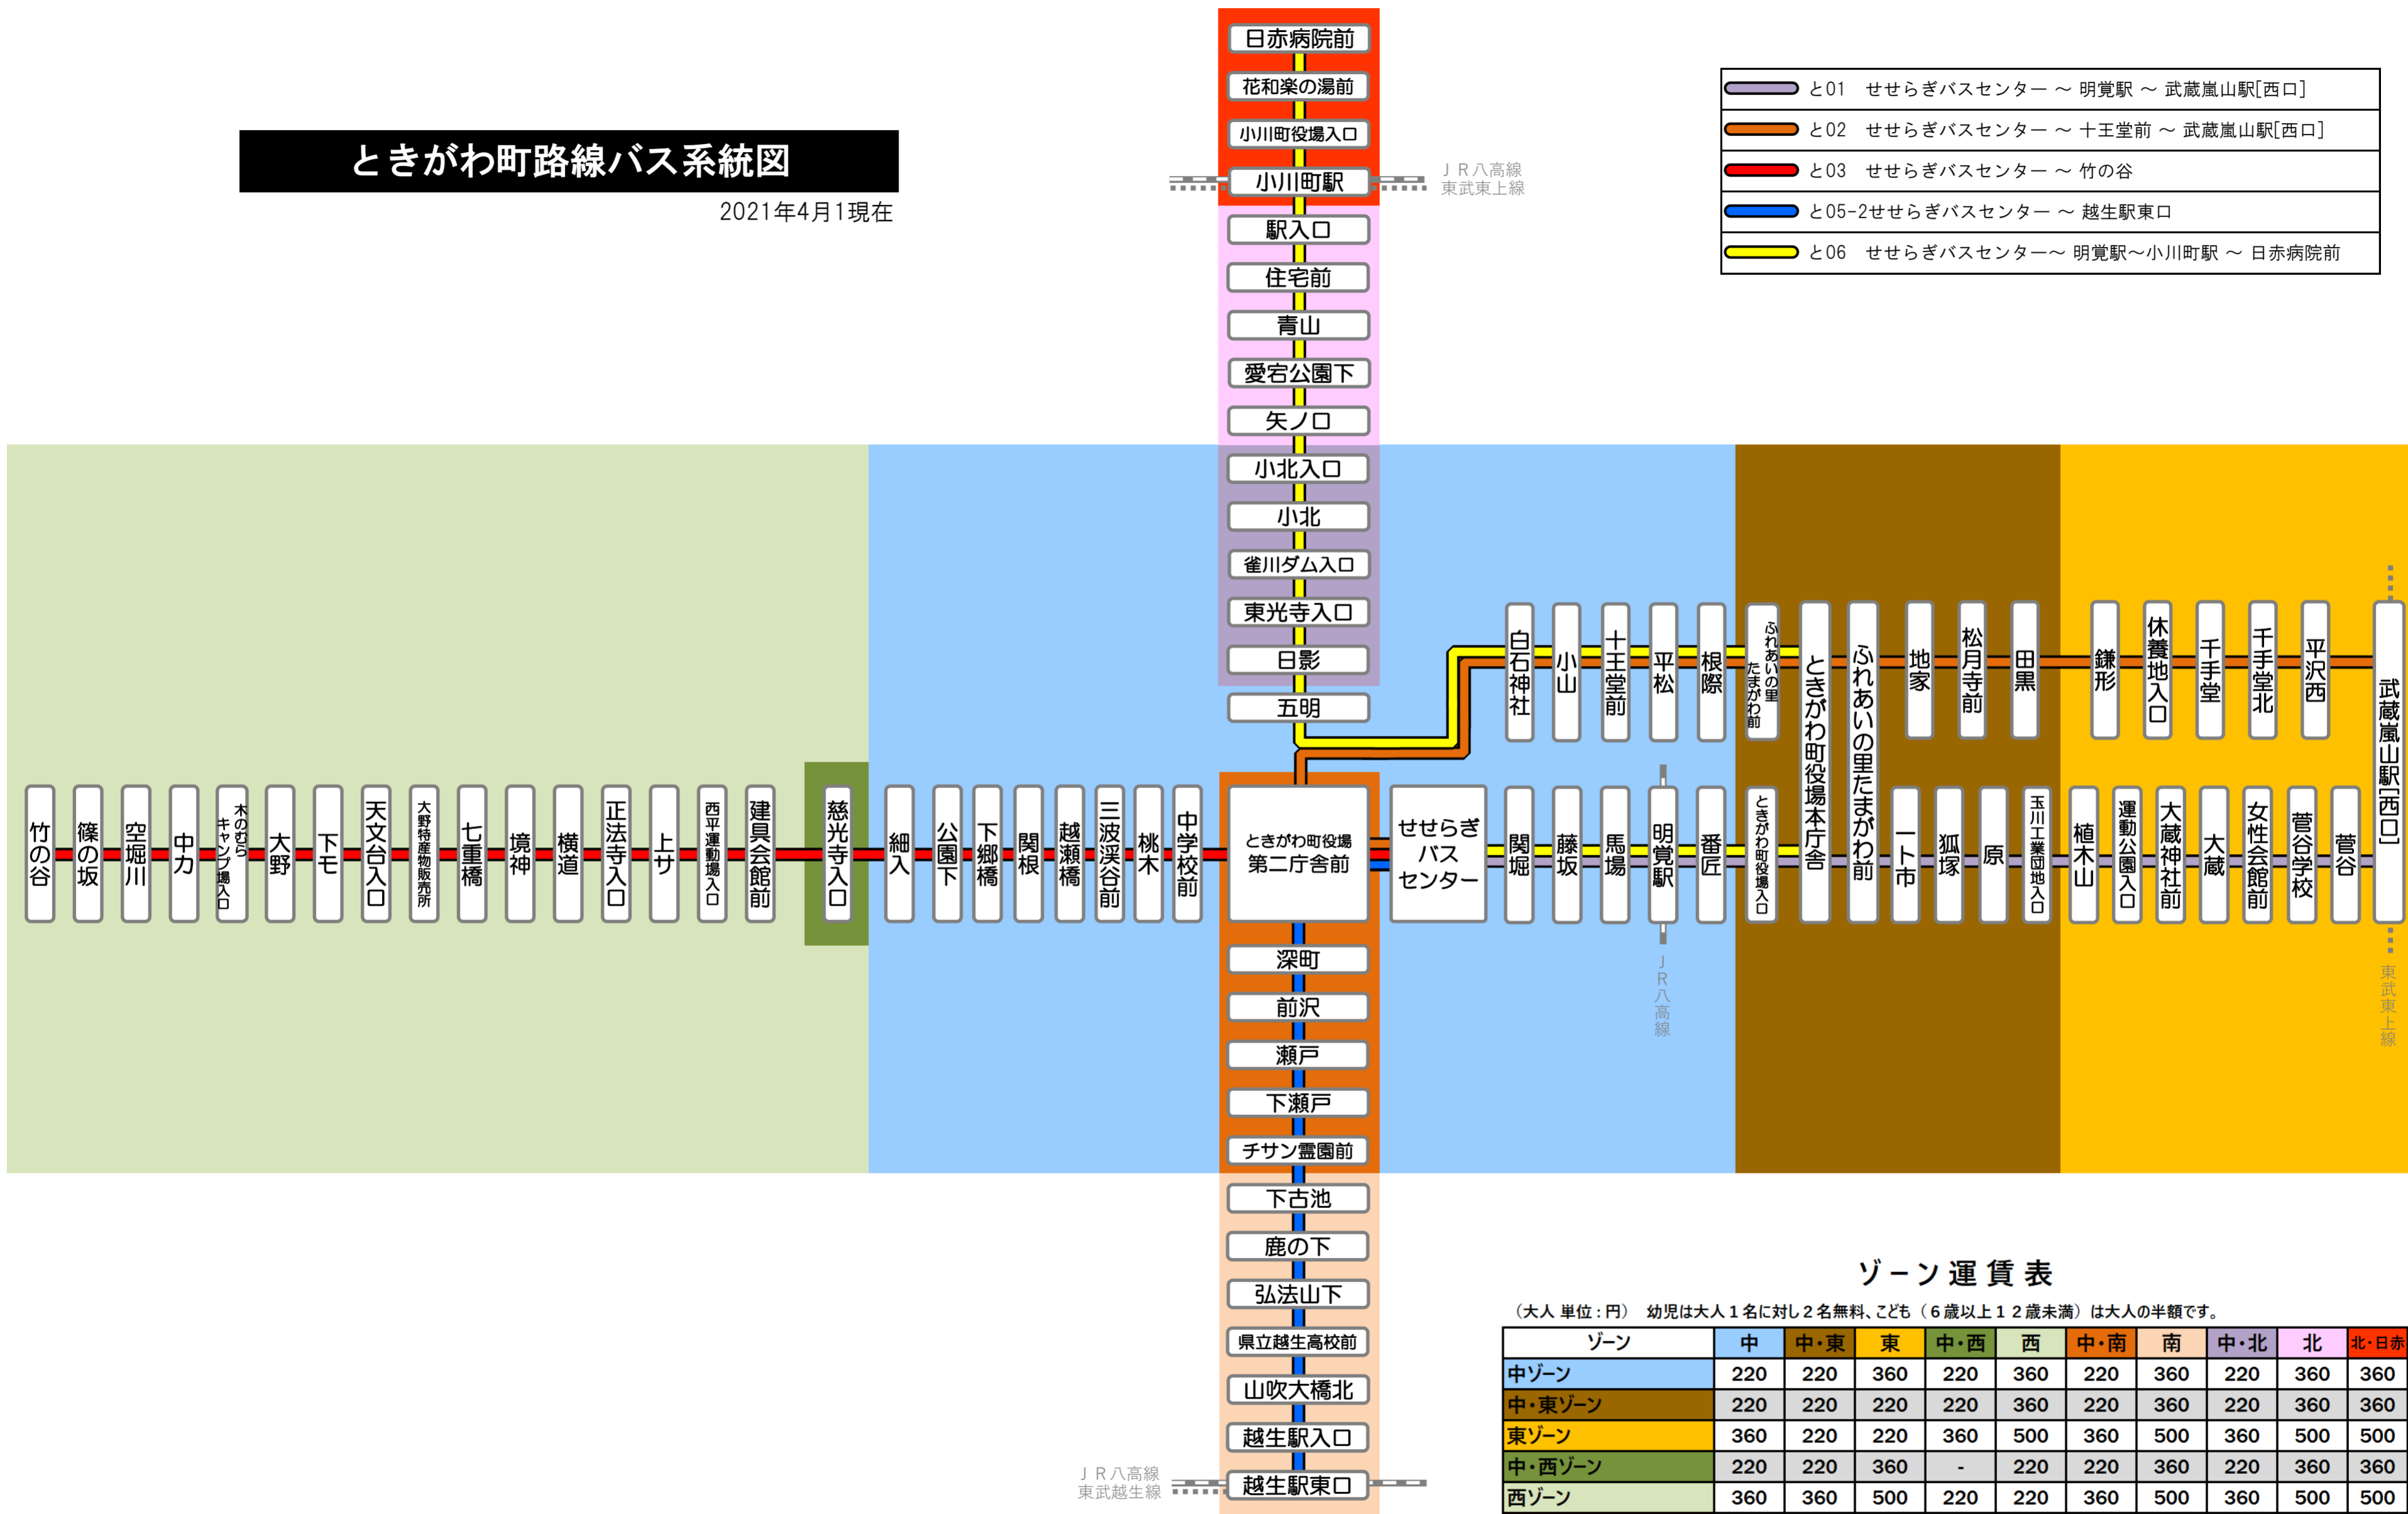

ときがわ町路線バス系統図

2021年4月1現在

ゾーン運賃表

(大人 単位:円) 幼児は大人1名に対し2名無料、こども(6歳以上12歳未満)は大人の半額です。

ゾーン	中	中・東	東	中・西	西	中・南	南	中・北	北	北・日赤
中ゾーン	220	220	360	220	360	220	360	220	360	360
中・東ゾーン	220	220	220	220	360	220	360	220	360	360
東ゾーン	360	220	220	360	500	360	500	360	500	500
中・西ゾーン	220	220	360	-	220	220	360	220	360	360
西ゾーン	360	360	500	220	220	360	500	360	500	500
中・南ゾーン	220	220	360	220	360	220	220	220	360	360
南ゾーン	360	360	500	360	500	220	220	360	500	500
中・北ゾーン	220	220	360	220	360	220	360	220	220	220
北ゾーン	360	360	500	360	500	360	500	220	220	220
北・日赤ゾーン	360	360	500	360	500	360	500	220	220	180