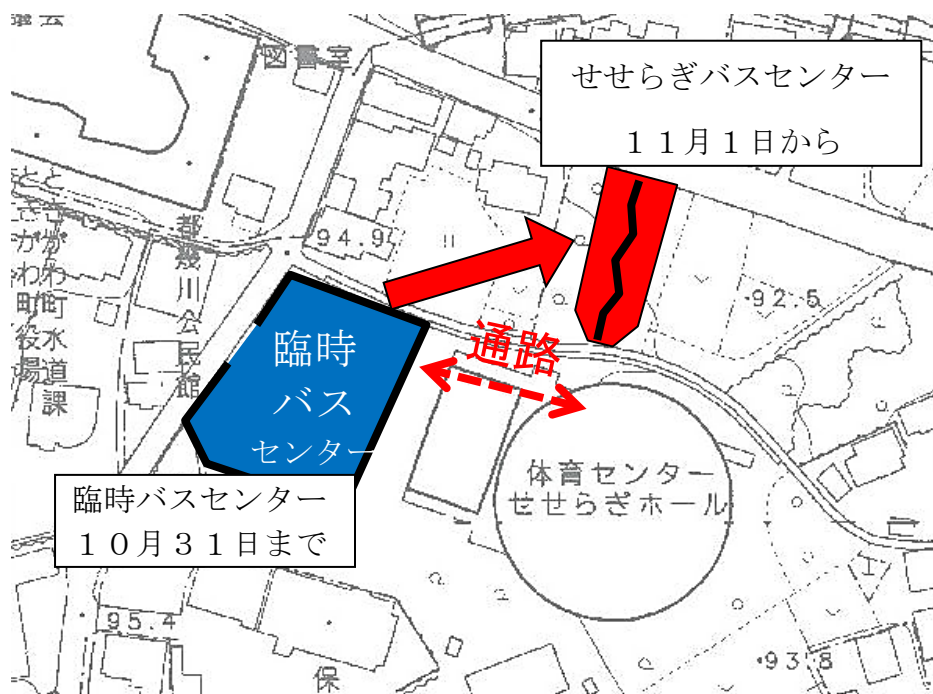

バスセンターの位置が戻ります

令和3年11月1日より

※運行ダイヤに変更はありません

皆様には、工事の期間中、
ご協力をいただきまして、
誠にありがとうございました。

■バスの運行に関する問合せ

イーグルバス(株)都幾川営業所

0493-65-3900

■工事に関する問合せ